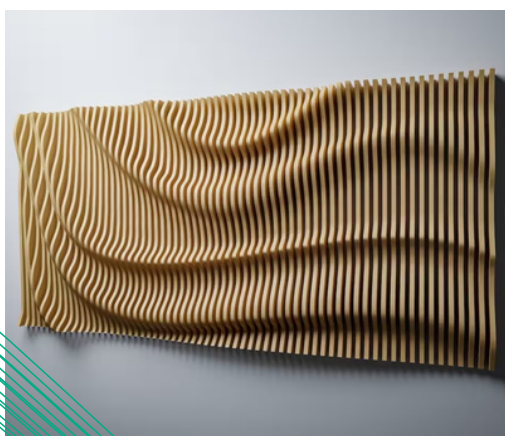

## Tirma

El mural de pared Tirma es mucho más que una simple decoración; es una ventana hacia la creatividad y la inspiración.

Ya sea en el hogar, la oficina o cualquier entorno comercial, el mural de pared Tirma añade un toque de belleza y originalidad que no pasa desapercibido.

## Syri

Este mural invita a los espectadores a sumergirse en un universo de simbolismo y significado, donde el ojo actúa como una ventana a lo desconocido.

Magec crea una atmósfera única y enigmática que despierta la curiosidad y estimula la imaginación.

## Goro

Goro es una encantadora figura decorativa que captura la esencia y la lealtad de nuestros amigos caninos en una forma artística. Con su diseño detallado y expresivo.

## Alen

Alen es un mural de pared que cautiva con su elegancia orgánica. Las formas fluidas y curvas de este mural evocan la belleza y la armonía de la naturaleza.

Alen crea una sensación de tranquilidad y serenidad en cualquier espacio.