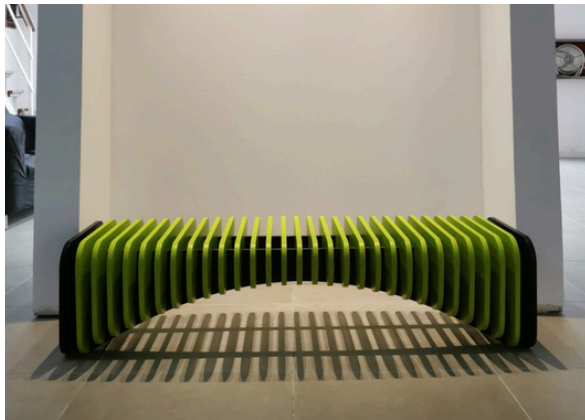

MUEBLES

Banod

Con su diseño innovador nuestro banco Banod ofrece una experiencia ergonómica excepcional.

Se puede personalizar sus medidas y acabados para adaptarse a sus preferencias individuales.