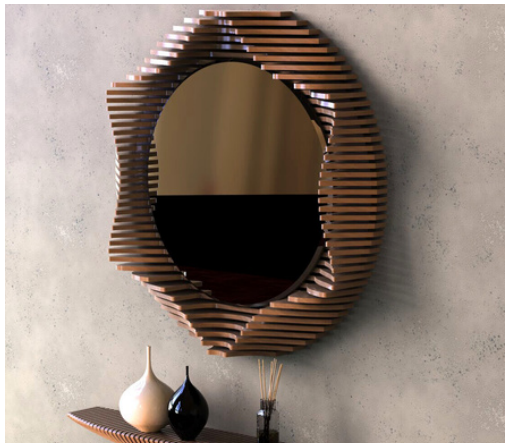

## Syri

Este mural invita a los espectadores a sumergirse en un universo de simbolismo y significado, donde el ojo actúa como una ventana a lo desconocido.

Magec crea una atmósfera única y enigmática que despierta la curiosidad y estimula la imaginación.

## Alen

Alen es un mural de pared que cautiva con su elegancia orgánica. Las formas fluidas y curvas de este mural evocan la belleza y la armonía de la naturaleza.

Alen crea una sensación de tranquilidad y serenidad en cualquier espacio.

## Guayre

Este espejo diseñado con líneas orgánicas suaves y asimétricos crean una pieza única que destaca en cualquier ambiente, aportando un toque de modernidad y elegancia natural. Este espejo no solo refleja luz y espacio, sino también estilo, convirtiéndose en un elemento decorativo que añade personalidad a interiores de todo tipo.